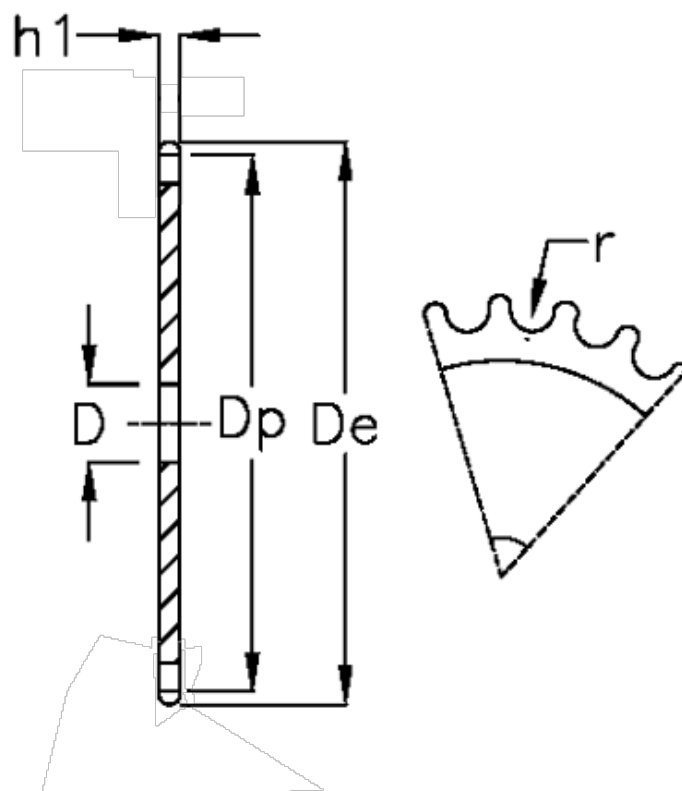

Varenummer: 616021007090
Beskrivelse: Pladehjul 12 B-1 Z=90 simplex

Mål

Antal tænder	= 90	$r = 12.07$
C	= 2	
D	= 30	
De	= 554.8	
Dp	= 545.86	
For kædebetegnelse	= 12 B-1	
For kæde størrelse	= 3/4 x 7/16	
h1	= 11.1	